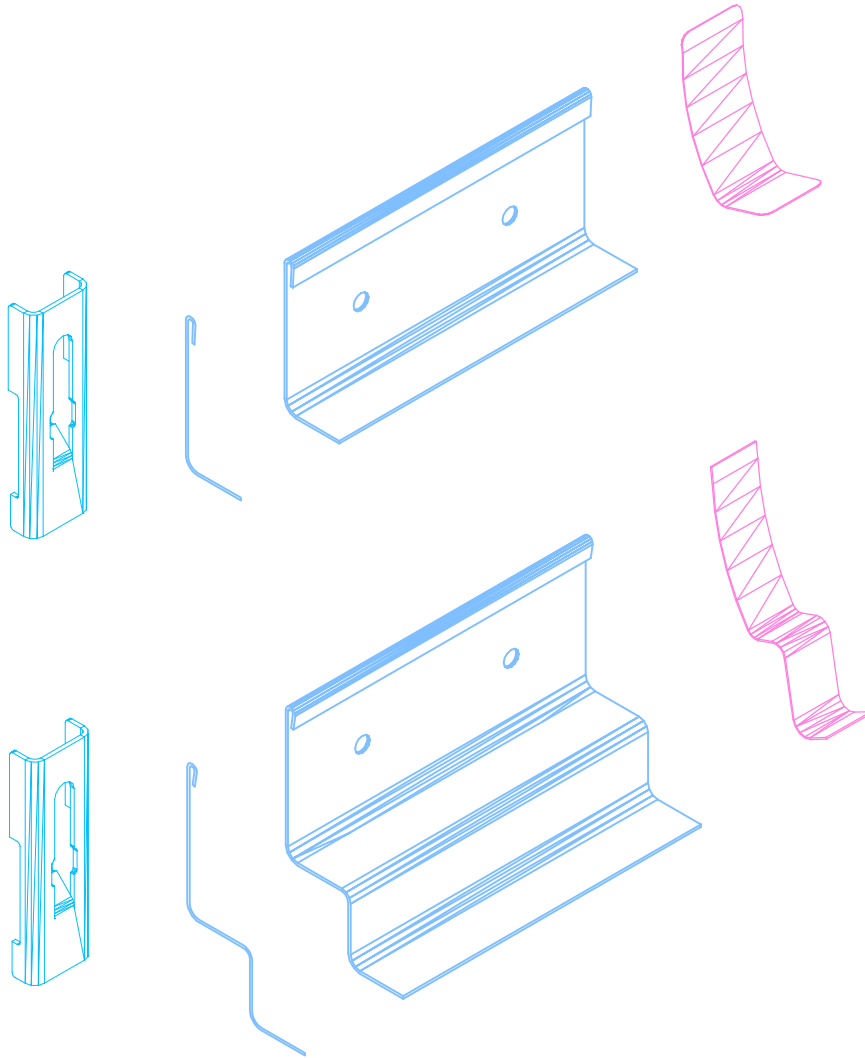

HunterDouglas

HUNTER DOUGLAS EUROPE B.V.

Architectural Projects

Window Coverings

Ceilings

Sun Control

Façades

Drwg.No.

C-i-WP-300L-GE-3D-02

Date:

01-04-2014

Scale:

N.T.S.

Size:

A4

Rev:

0.0

Subject: Int. Wide Panel Ceiling