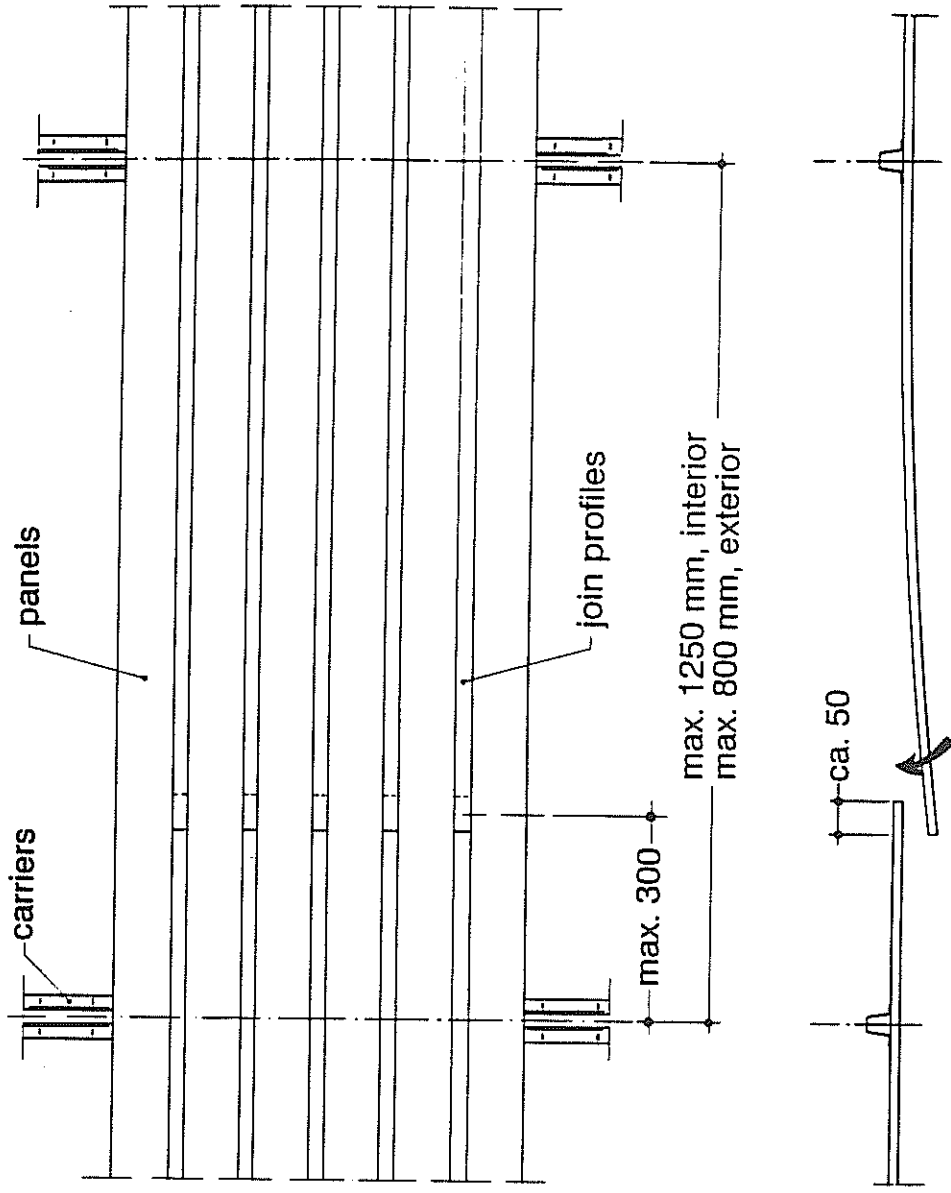

interior: 33.2398
exterior: 30.1780

33.2397

recess profile clip 33.4457

- The long end of the profile overlaps the short end.
- Das lange Ende des Profils überlappt das kurze Ende.
- Het lange eind van het profiel overlapt het korte eind.
- El extremo del perfil largo solapa en el extremo del perfil corto.
- Sovrapporre la parte finale del profilo lungo a quella finale del profilo corto.