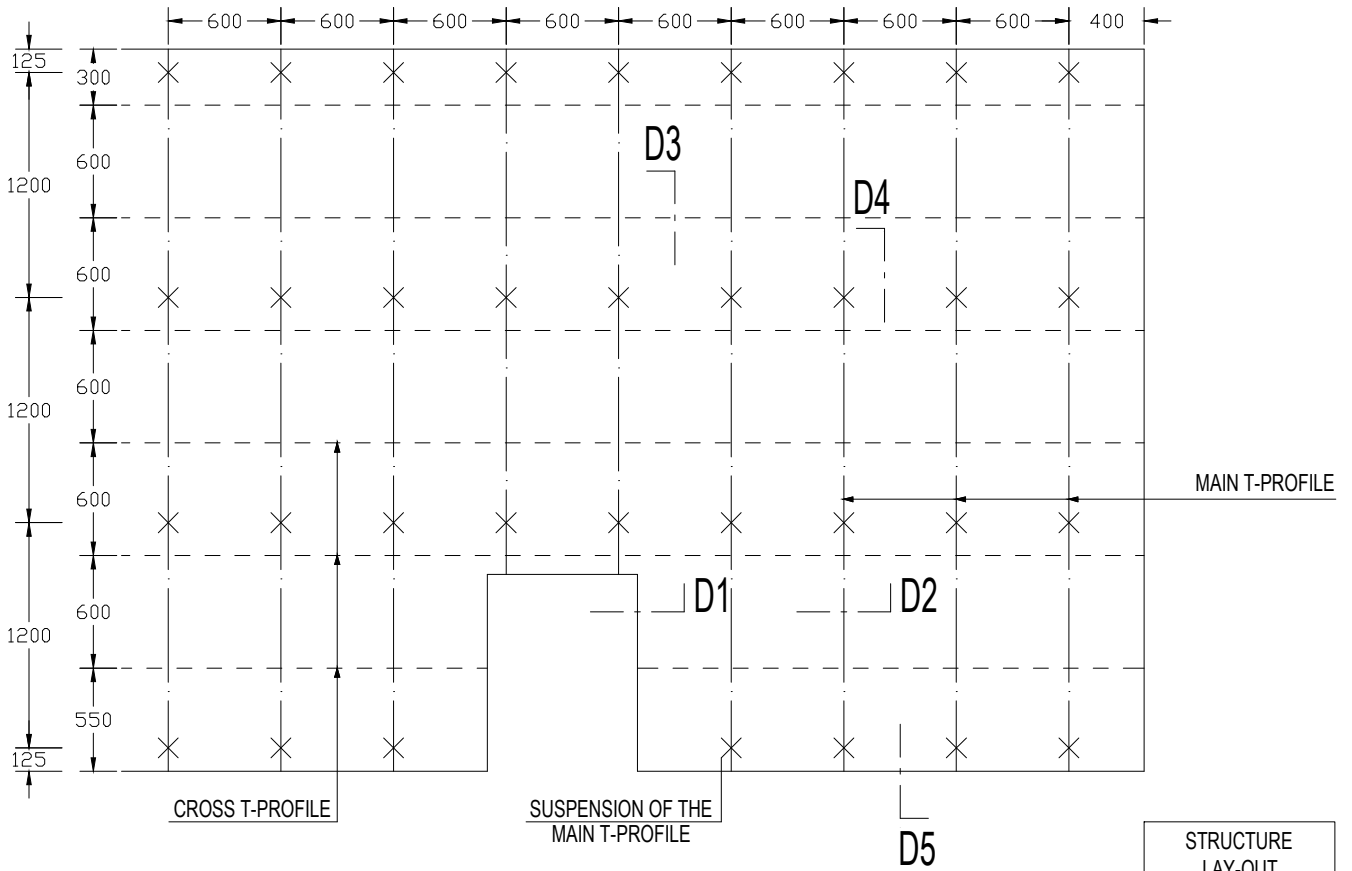

D5

CEILING TILES LAY-OUT

D5

STRUCTURE LAY-OUT

RAPID HANGER
(non HD) front

RAPID HANGER
(non HD) side

T-PROFILE SUSPENSION
(non HD) front

T-PROFILE SUSPENSION
(non HD) side

EDGE PROFILE 24x24 mm
(non HD) sec

T-PROFILE 38x24
(non HD) side

T-PROFILE 38x24
(non HD) side