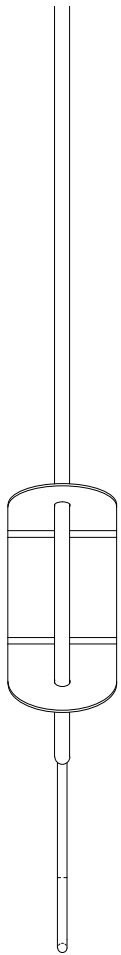

D5

CEILING TILES LAY-OUT

D5

STRUCTURE LAY-OUT

RAPID HANGER
(non HD) front

RAPID HANGER
(non HD) side

T-PROFILE SUSPENSION
(non HD) front

T-PROFILE SUSPENSION
(non HD) side

EDGE PROFILE 24x24 mm
(non HD) sec

T-PROFILE 38x24
(non HD) side

T-PROFILE 38x24
(non HD) side