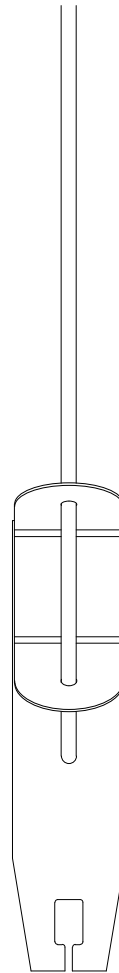

D5

CEILING TILES LAY-OUT

D5

STRUCTURE LAY-OUT

RAPID HANGER
(non HD) front

RAPID HANGER
(non HD) side

T-PROFILE SUSPENSION
(non HD) front

T-PROFILE SUSPENSION
(non HD) side

EDGE PROFILE 24x24 mm
(non HD) sec

T-PROFILE 38x24
(non HD) side

T-PROFILE 38x24
(non HD) side