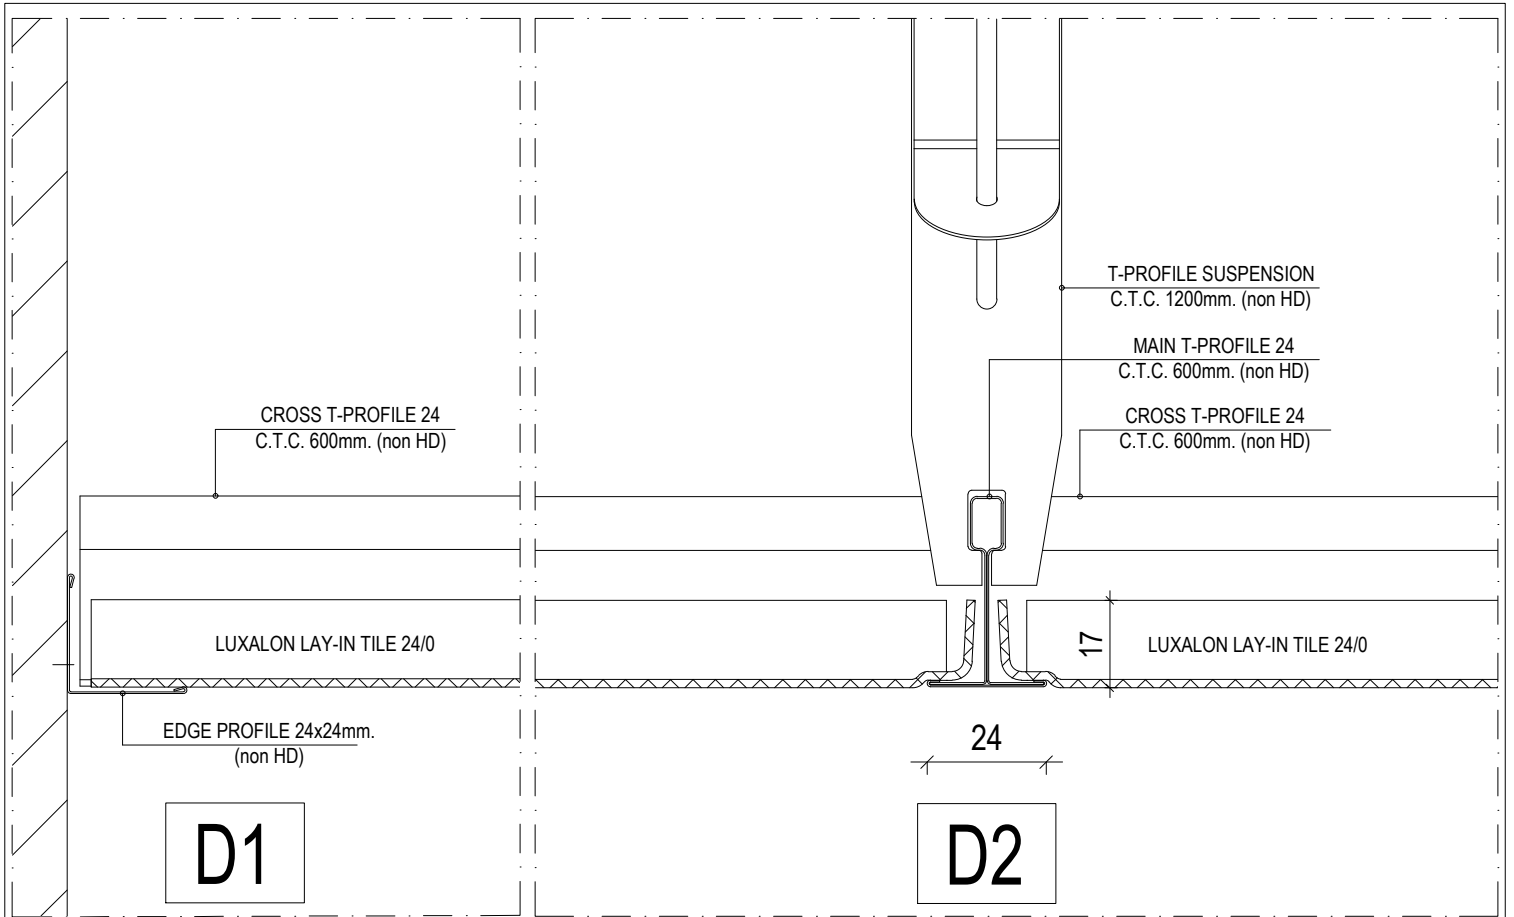

D5

CEILING TILES LAY-OUT

D5

STRUCTURE LAY-OUT

RAPID HANGER
(non HD) front

RAPID HANGER
(non HD) side

T-PROFILE SUSPENSION
(non HD) front

T-PROFILE SUSPENSION
(non HD) side

EDGE PROFILE 24x24 mm
(non HD) sec

T-PROFILE 38x24
(non HD) side

T-PROFILE 38x24
(non HD) side