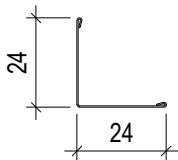

D5

CEILING TILES LAY-OUT

D5

STRUCTURE LAY-OUT

RAPID HANGER
(non HD) front

RAPID HANGER
(non HD) side

T-PROFILE SUSPENSION
(non HD) front

T-PROFILE SUSPENSION
(non HD) side

EDGE PROFILE 24x24 mm
(non HD) sec

T-PROFILE 38x24
(non HD) side

T-PROFILE 38x24
(non HD) side