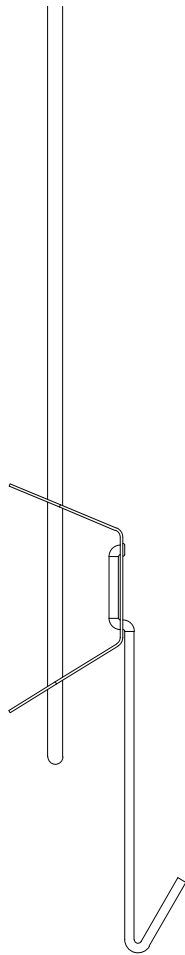

D5

CEILING TILES LAY-OUT

D5

STRUCTURE LAY-OUT

RAPID HANGER
(non HD) front

RAPID HANGER
(non HD) side

T-PROFILE SUSPENSION
(non HD) front

T-PROFILE SUSPENSION
(non HD) side

EDGE PROFILE 24x24 mm
(non HD) sec

T-PROFILE 38x24
(non HD) side

T-PROFILE 38x24
(non HD) side