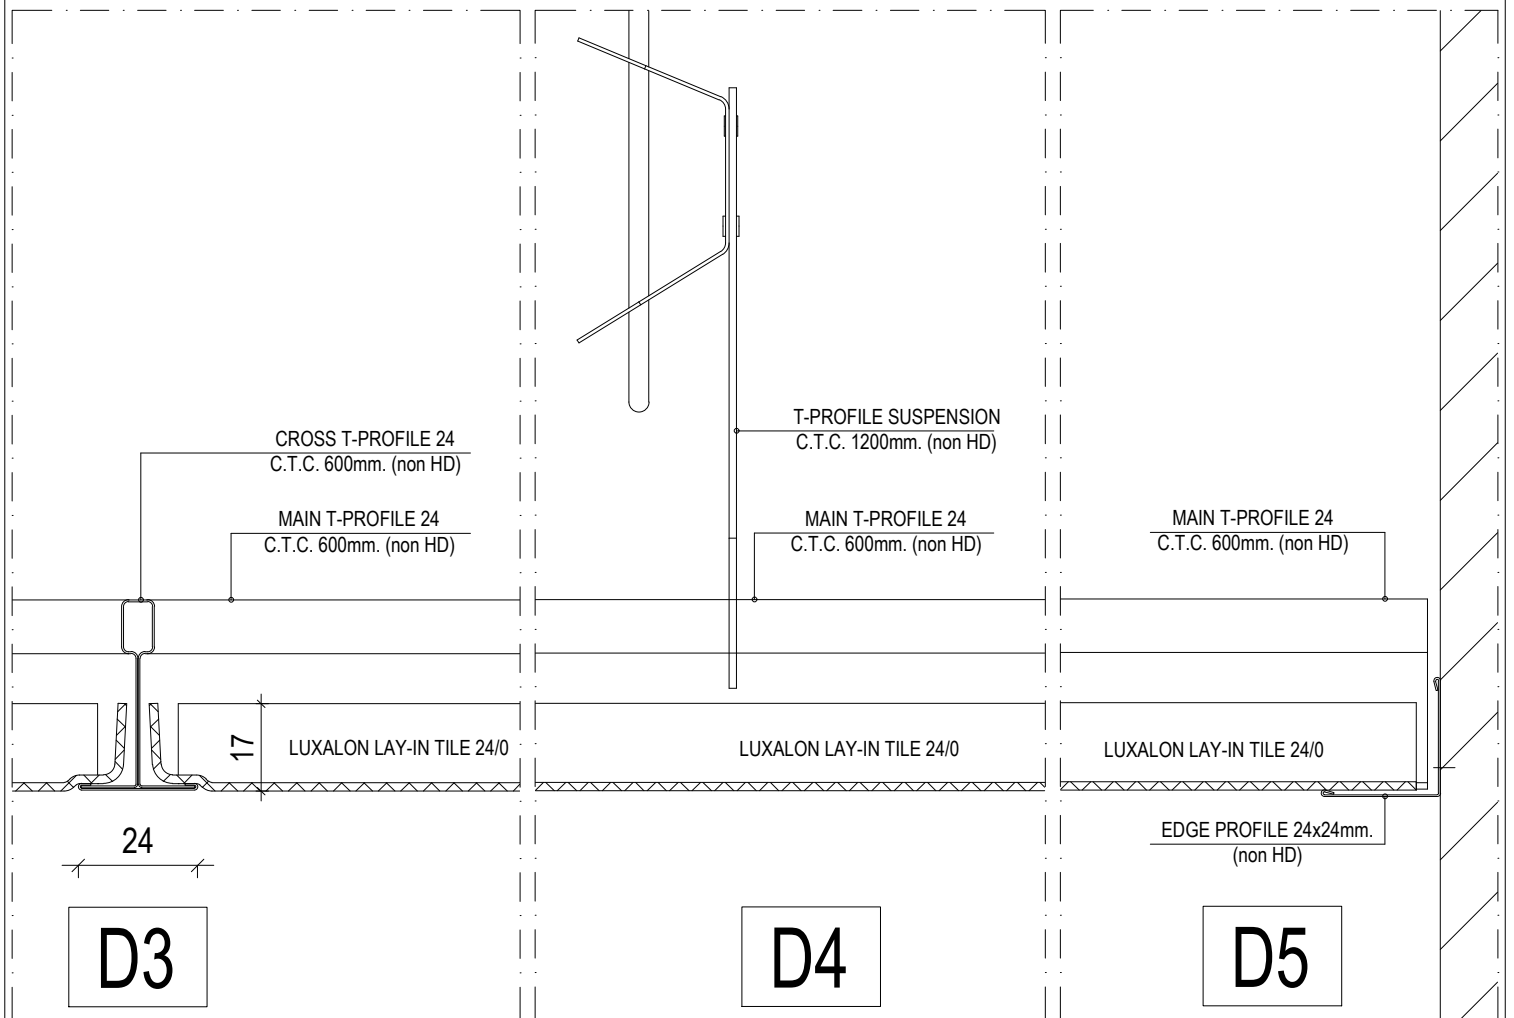

D5

CEILING TILES LAY-OUT

D5

STRUCTURE LAY-OUT

RAPID HANGER
(non HD) front

RAPID HANGER
(non HD) side

T-PROFILE SUSPENSION
(non HD) front

T-PROFILE SUSPENSION
(non HD) side

EDGE PROFILE 24x24 mm
(non HD) sec

T-PROFILE 38x24
(non HD) side

T-PROFILE 38x24
(non HD) side