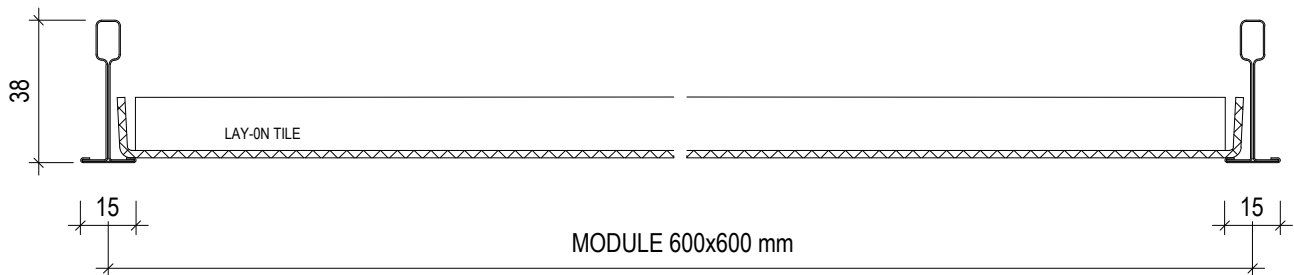

T-PROFILE SUSPENSION
(non HD) side

EDGE PROFILE 24x24 mm
(non HD) sec

T-PROFILE 38x15
(non HD) side

T-PROFILE 38x15
(non HD) side

Drwg.No. C-i-SMe-Lay-on tiles 15 -2D_Profiles and accessoires	Date: 05.07.2019	Scale: 1:2
	Size: A4	Rev: -
Subject: Ceiling Interior Stretch Metal Lay-on tiles 15		