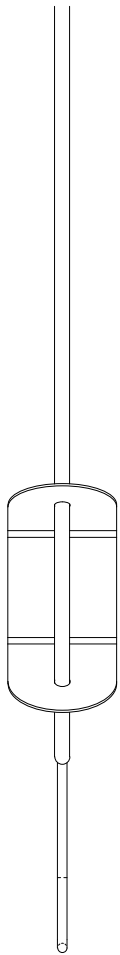

Drwg.No. C-i-SMe-Lay-on tiles 15 _Details	Date: 05.07.2019	Scale: 1:1,5
	Size: A3	Rev: -
Subject: Ceiling Interior Stretch Metal Lay-on tiles 15		

RAPID HANGER
(non HD) front

RAPID HANGER
(non HD) side

T-PROFILE SUSPENSION
(non HD) front

T-PROFILE SUSPENSION
(non HD) side

EDGE PROFILE 24x24 mm
(non HD) sec

T-PROFILE 38x15
(non HD) side

T-PROFILE 38x15
(non HD) side

Drwg.No. C-i-SMe-Lay-on tiles 15 -2D_Profiles and accessoires	Date: 05.07.2019	Scale: 1:2
	Size: A4	Rev: -
Subject: Ceiling Interior Stretch Metal Lay-on tiles 15		