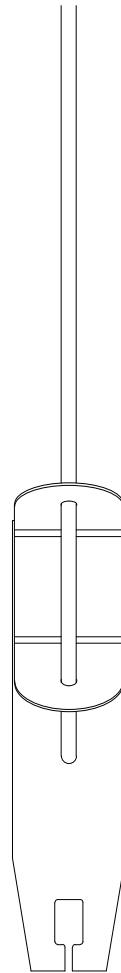

Drwg.No. C-i-SMe-Lay-on tiles 15 _Details	Date: 05.07.2019	Scale: 1:1,5
	Size: A3	Rev: -
Subject: Ceiling Interior Stretch Metal Lay-on tiles 15		

RAPID HANGER
(non HD) front

RAPID HANGER
(non HD) side

T-PROFILE SUSPENSION
(non HD) front

T-PROFILE SUSPENSION
(non HD) side

EDGE PROFILE 24x24 mm
(non HD) sec

T-PROFILE 38x15
(non HD) side

T-PROFILE 38x15
(non HD) side

Drwg.No. C-i-SMe-Lay-on tiles 15 -2D_Profiles and accessoires	Date: 05.07.2019	Scale: 1:2
	Size: A4	Rev: -
Subject: Ceiling Interior Stretch Metal Lay-on tiles 15		