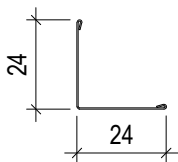

Drwg.No. C-i-SMe-Lay-on tiles 15 _Details	Date: 05.07.2019	Scale: 1:1,5
	Size: A3	Rev: -
Subject: Ceiling Interior Stretch Metal Lay-on tiles 15		

RAPID HANGER
(non HD) front

RAPID HANGER
(non HD) side

T-PROFILE SUSPENSION
(non HD) front

T-PROFILE SUSPENSION
(non HD) side

EDGE PROFILE 24x24 mm
(non HD) sec

T-PROFILE 38x15
(non HD) side

T-PROFILE 38x15
(non HD) side

Drwg.No. C-i-SMe-Lay-on tiles 15 -2D_Profiles and accessoires	Date: 05.07.2019	Scale: 1:2
	Size: A4	Rev: -
Subject: Ceiling Interior Stretch Metal Lay-on tiles 15		