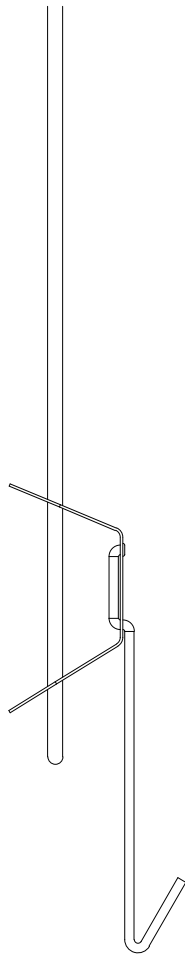

Drwg.No. C-i-SMe-Lay-on tiles 15 _Details	Date: 05.07.2019	Scale: 1:1,5
	Size: A3	Rev: -
Subject: Ceiling Interior Stretch Metal Lay-on tiles 15		

RAPID HANGER
(non HD) front

RAPID HANGER
(non HD) side

T-PROFILE SUSPENSION
(non HD) front

T-PROFILE SUSPENSION
(non HD) side

EDGE PROFILE 24x24 mm
(non HD) sec

T-PROFILE 38x15
(non HD) side

T-PROFILE 38x15
(non HD) side

Drwg.No. C-i-SMe-Lay-on tiles 15 -2D_Profiles and accessoires	Date: 05.07.2019	Scale: 1:2
	Size: A4	Rev: -
Subject: Ceiling Interior Stretch Metal Lay-on tiles 15		