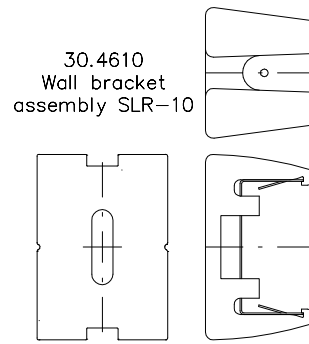

DRWG. No. SC-SL-70S-2D-01	SCALE: 1:2	REV. B	DATE: 8-4-2014	SIZE: A4
------------------------------	---------------	-----------	-------------------	-------------

DRWG. No. SC-SL-70S-2D-02	SCALE: 1:2	REV. C	DATE: 8-4-2014	SIZE: A4
------------------------------	---------------	-----------	-------------------	-------------

DRWG. No. SC-SL-70S-2D-03	SCALE: 1:2	REV. B	DATE: 8-4-2014	SIZE: A4
------------------------------	---------------	-----------	-------------------	-------------

DRWG. No. SC-SL-70S-2D-04

SCALE: 1:2

REV. A

DATE: 28-10-2010

SIZE: A4

PLAN 70S-2

SIDE/SECTION

DRWG. No. SC-SL-70S-2-2D-05	SCALE: 1:2	REV. A	DATE: 8-4-2014	SIZE: A4
--------------------------------	---------------	-----------	-------------------	-------------