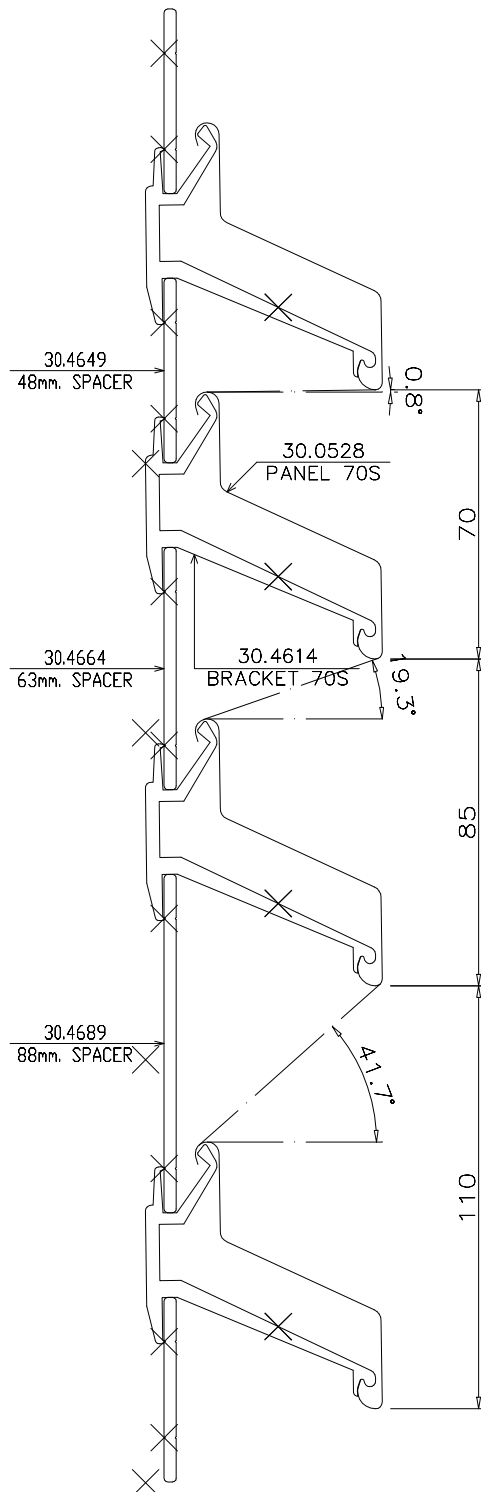

DRWG. No. SC-SL-70S-2D-01	SCALE: 1:2	REV. B	DATE: 8-4-2014	SIZE: A4
------------------------------	---------------	-----------	-------------------	-------------

DRWG. No. SC-SL-70S-2D-02	SCALE: 1:2	REV. C	DATE: 8-4-2014	SIZE: A4
------------------------------	---------------	-----------	-------------------	-------------

DRWG. No. SC-SL-70S-2D-03	SCALE: 1:2	REV. B	DATE: 8-4-2014	SIZE: A4
------------------------------	---------------	-----------	-------------------	-------------

DRWG. No. SC-SL-70S-2D-04

SCALE: 1:2

REV. A

DATE: 28-10-2010

SIZE: A4

PLAN 70S-2

SIDE/SECTION

DRWG. No. SC-SL-70S-2-2D-05	SCALE: 1:2	REV. A	DATE: 8-4-2014	SIZE: A4
--------------------------------	---------------	-----------	-------------------	-------------