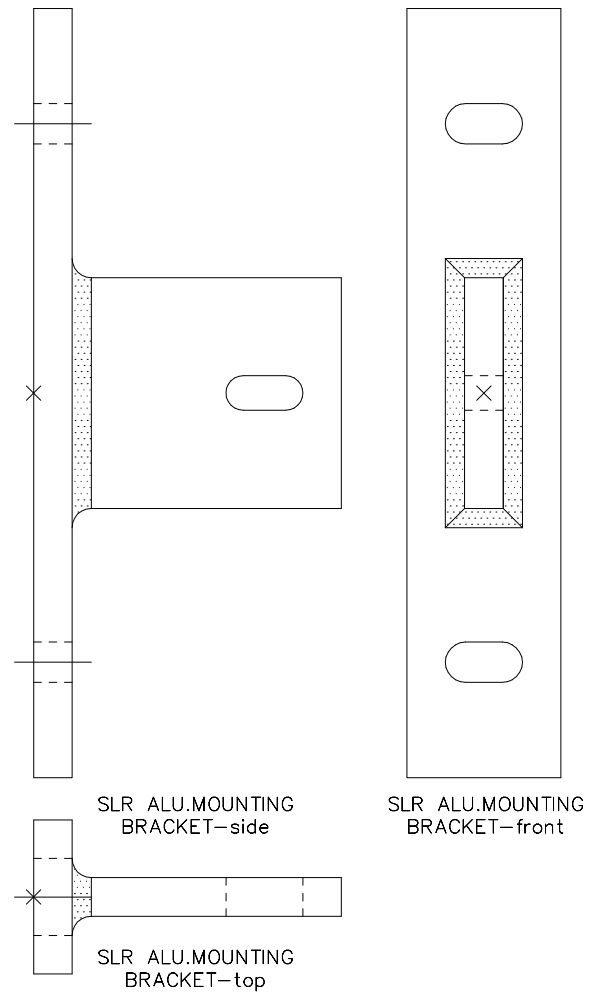

DRWG. No. SC-SL-70S-2D-01	SCALE: 1:2	REV. B	DATE: 8-4-2014	SIZE: A4
------------------------------	---------------	-----------	-------------------	-------------

DRWG. No. SC-SL-70S-2D-02	SCALE: 1:2	REV. C	DATE: 8-4-2014	SIZE: A4
------------------------------	---------------	-----------	-------------------	-------------

DRWG. No. SC-SL-70S-2D-03	SCALE: 1:2	REV. B	DATE: 8-4-2014	SIZE: A4
------------------------------	---------------	-----------	-------------------	-------------

DRWG. No. SC-SL-70S-2D-04

SCALE: 1:2

REV. A

DATE: 28-10-2010

SIZE: A4

PLAN 70S-2

SIDE/SECTION

DRWG. No. SC-SL-70S-2-2D-05	SCALE: 1:2	REV. A	DATE: 8-4-2014	SIZE: A4
--------------------------------	---------------	-----------	-------------------	-------------