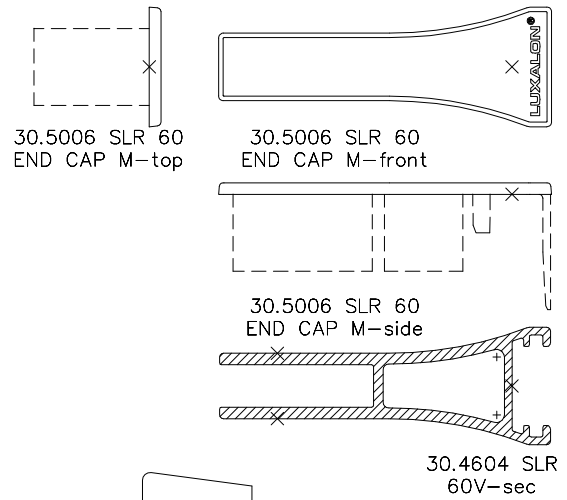

DRWG. No. SC-SL-70S-2D-01	SCALE: 1:2	REV. B	DATE: 8-4-2014	SIZE: A4
------------------------------	---------------	-----------	-------------------	-------------

DRWG. No. SC-SL-70S-2D-02	SCALE: 1:2	REV. C	DATE: 8-4-2014	SIZE: A4
------------------------------	---------------	-----------	-------------------	-------------

DRWG. No. SC-SL-70S-2D-03	SCALE: 1:2	REV. B	DATE: 8-4-2014	SIZE: A4
------------------------------	---------------	-----------	-------------------	-------------

DRWG. No. SC-SL-70S-2D-04

SCALE: 1:2

REV. A

DATE: 28-10-2010

SIZE: A4

PLAN 70S-2

SIDE/SECTION

DRWG. No. SC-SL-70S-2-2D-05	SCALE: 1:2	REV. A	DATE: 8-4-2014	SIZE: A4
--------------------------------	---------------	-----------	-------------------	-------------